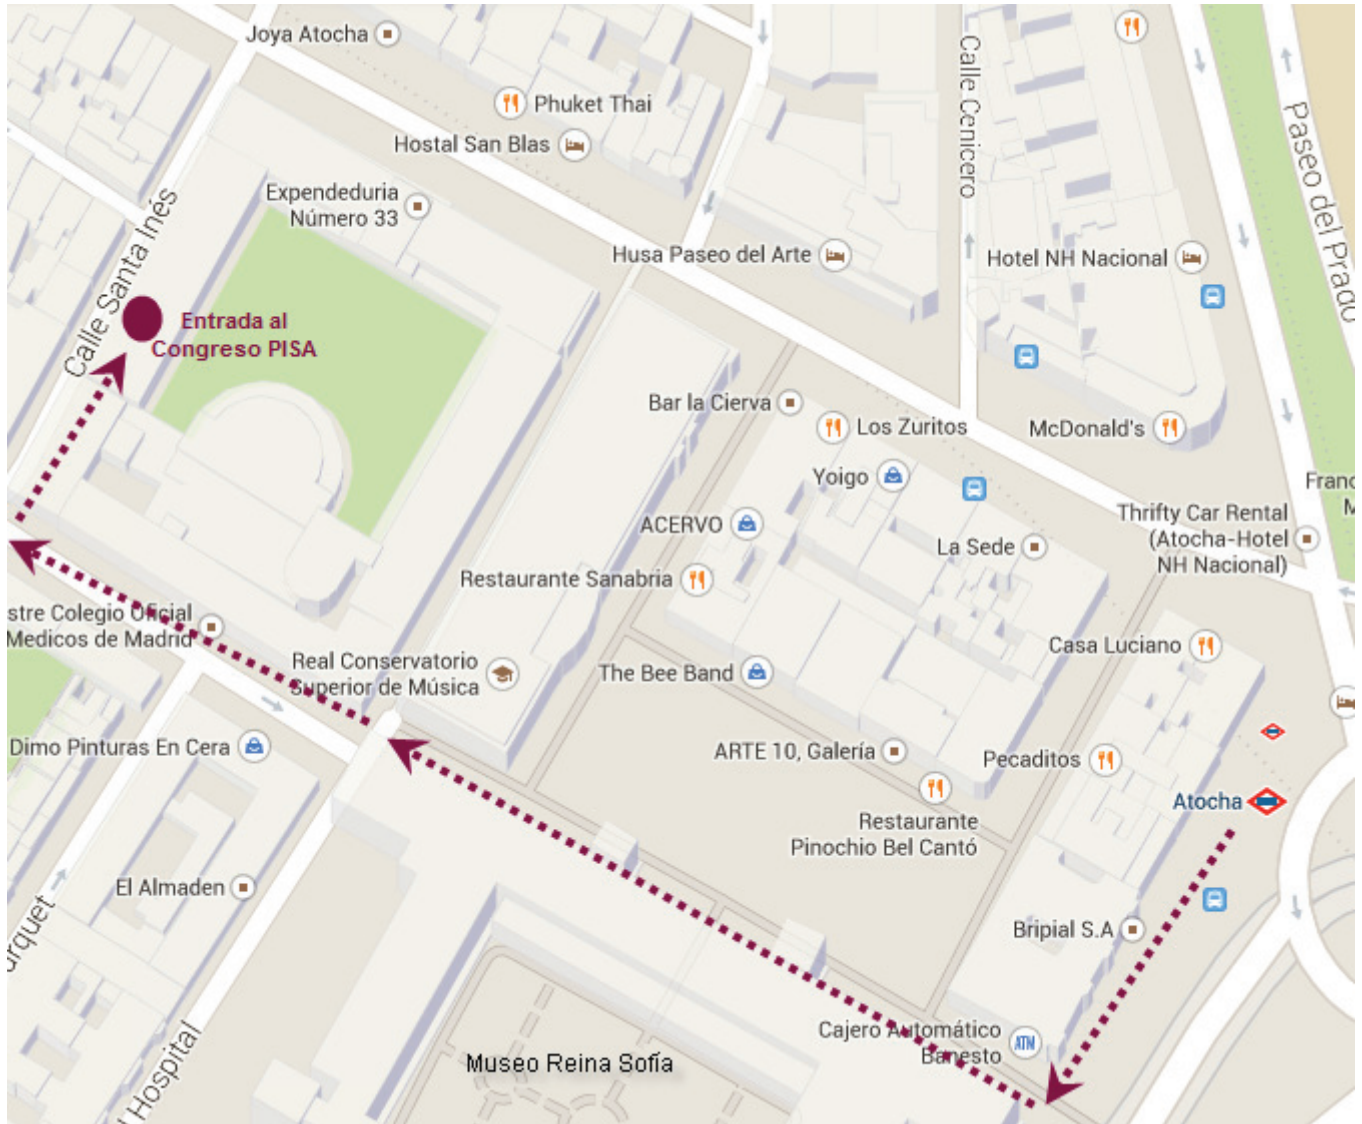

PLANO SITUACIÓN

LUGAR DE CELEBRACIÓN

Gran Anfiteatro del Ilustre Colegio Oficial de Médicos de Madrid.
C/ Santa Isabel nº 51 (entrada por c/ Santa Inés)
28012 Madrid

¿CÓMO LLEGAR AL AUDITORIO?

En metro: línea 1 (Atocha)

En autobús: 6, 26, 27, 32, 34, 59, 85, C1: Plaza Emperador Carlos V- Ronda de Atocha

Organizado por: