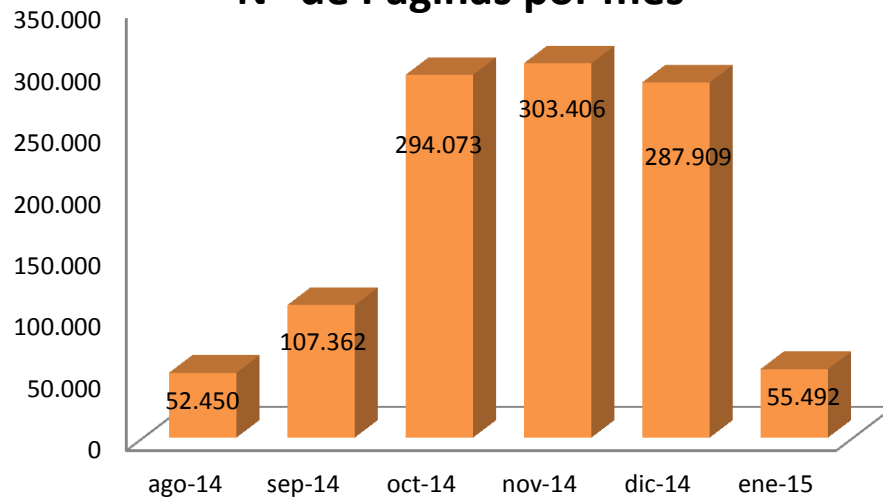

INDICADORES

Enero/2015

Nº de Páginas por mes

Enero 2015	Procomún
Nº páginas vistas	55.492
Nº Sesiones	17.324
Nº Usuarios	13.967

Acceso según dispositivo

Accesos por Redes Sociales	Visitas
Twitter	624
Facebook	70
Google+	26
Pinterest	36

Accesos por país	Visitas
España	348
México	11
Argentina	10
Perú	9
Estados Unidos	8
Ecuador	6
Colombia	4
Venezuela	4
Unión Europea	3
Italia	3

Enero 2015	Procomún
Nº recursos	98.884
Nº ODEs	89.466
Nº Usuarios	7.668
Nº Comunidades	128