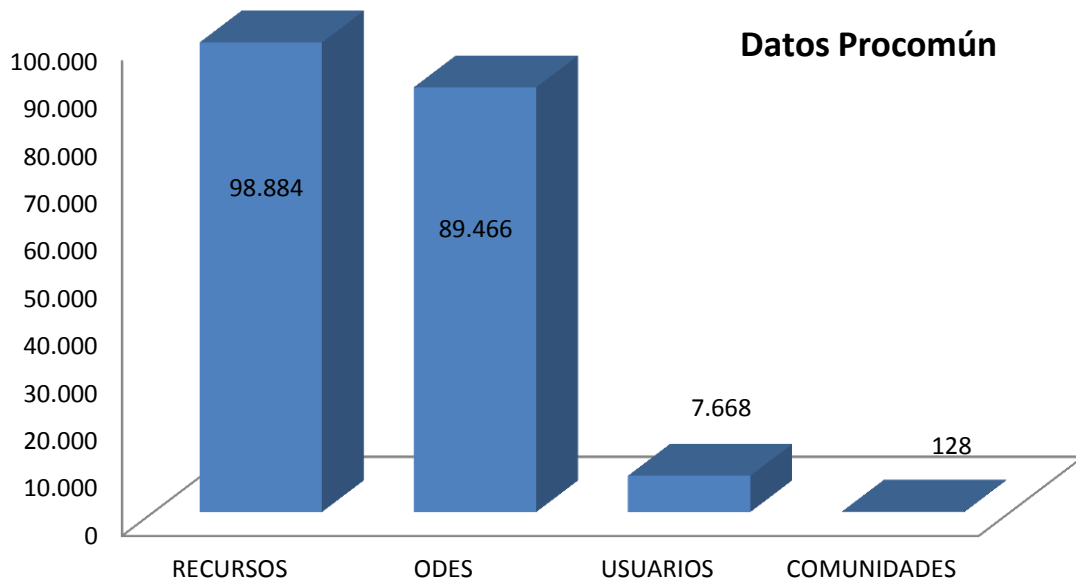

INDICADORES

Enero/2015

Nº de Páginas por mes

Enero 2015	Procomún
Nº páginas vistas	55.492
Nº Sesiones	17.324
Nº Usuarios	13.967

Acceso según dispositivo

Accesos por Redes Sociales	Visitas
Twitter	624
Facebook	70
Google+	26
Pinterest	36

Accesos por país	Visitas
España	348
México	11
Argentina	10
Perú	9
Estados Unidos	8
Ecuador	6
Colombia	4
Venezuela	4
Unión Europea	3
Italia	3

Enero 2015	Procomún
Nº recursos	98.884
Nº ODEs	89.466
Nº Usuarios	7.668
Nº Comunidades	128