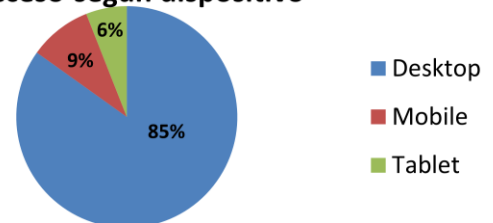

INDICADORES

Enero/2015

Nº de Páginas por mes

Enero 2015	Procomún
Nº páginas vistas	55.492
Nº Sesiones	17.324
Nº Usuarios	13.967

Acceso según dispositivo

Accesos por Redes Sociales	Visitas
Twitter	624
Facebook	70
Google+	26
Pinterest	36

Accesos por país	Visitas
España	348
México	11
Argentina	10
Perú	9
Estados Unidos	8
Ecuador	6
Colombia	4
Venezuela	4
Unión Europea	3
Italia	3

Enero 2015	Procomún
Nº recursos	98.884
Nº ODEs	89.466
Nº Usuarios	7.668
Nº Comunidades	128