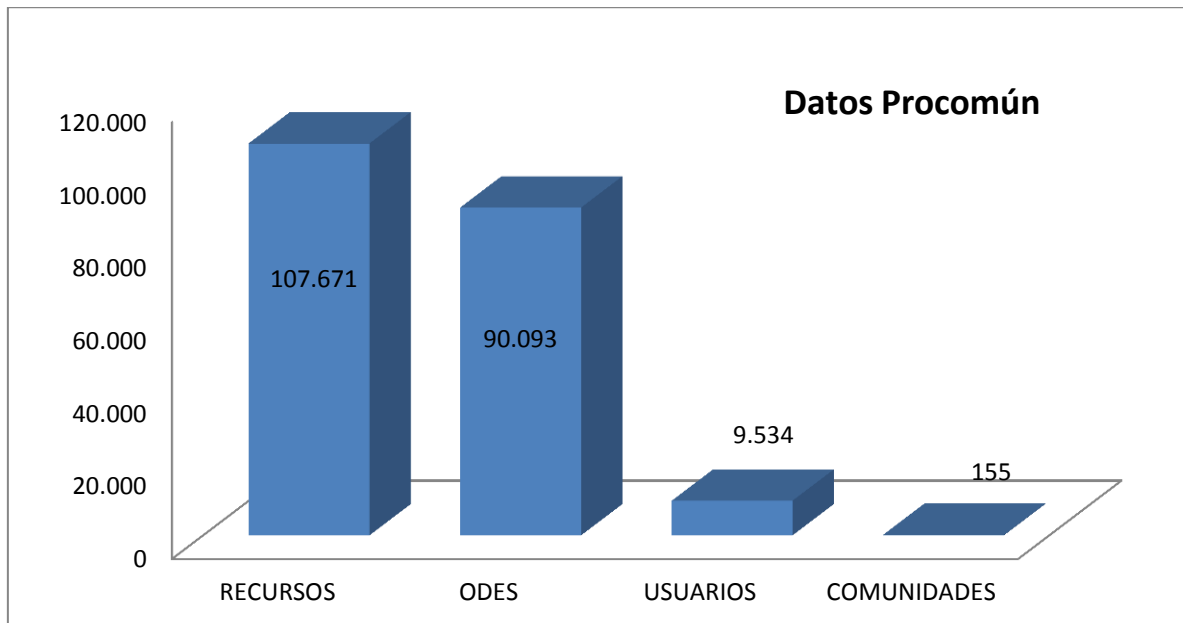

INDICADORES

Marzo/2015

Marzo 2015	Procomún
Nº páginas vistas	141780
Nº Sesiones	36206
Nº Usuarios	24218

Accesos por Redes Sociales	Visitas
Twitter	1726
Facebook	554
Pinterest	47
Google+	9
LinkedIn	6

Accesos por país	Visitas
España	29919
México	1430
Colombia	905
Argentina	787
Perú	419
Estados Unidos	348
Chile	332
Venezuela	323
Ecuador	211
Gran Bretaña	193

Marzo2015	Procomún
Nº recursos	107671
Nº ODEs	90093
Nº Usuarios	9534
Nº Comunidades	155