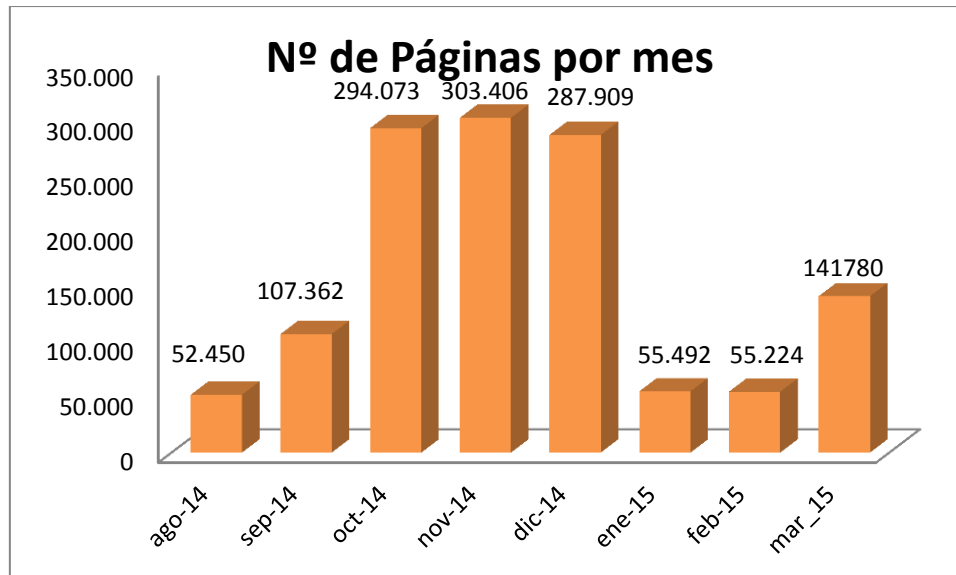

INDICADORES

Marzo/2015

Marzo 2015	Procomún
Nº páginas vistas	141780
Nº Sesiones	36206
Nº Usuarios	24218

Accesos por Redes Sociales	Visitas
Twitter	1726
Facebook	554
Pinterest	47
Google+	9
LinkedIn	6

Accesos por país	Visitas
España	29919
México	1430
Colombia	905
Argentina	787
Perú	419
Estados Unidos	348
Chile	332
Venezuela	323
Ecuador	211
Gran Bretaña	193