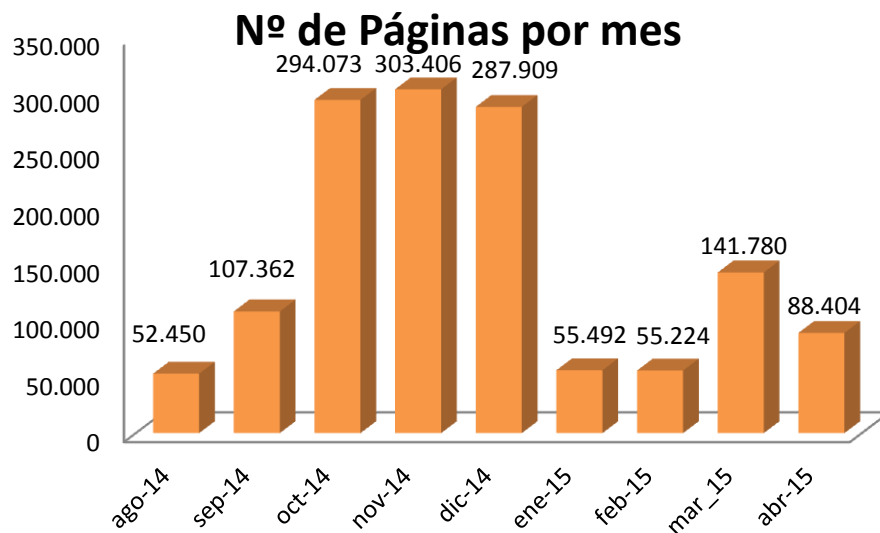

INDICADORES

Abril/2015

Abril 2015	Procomún
Nº páginas vistas	88.404
Nº Sesiones	24.927
Nº Usuarios	16.890

Acceso según dispositivo

Accesos por Redes Sociales	Visitas
Twitter	1.083
Facebook	128
Pinterest	34
Google+	22

Accesos por país	Visitas
España	19.485
Argentina	1324
Colombia	770
México	734
Perú	481
Chile	266
Estados Unidos	249
Venezuela	187
Ecuador	165
Uruguay	155

Abril 2015	Procomún
Nº recursos	109.338
Nº ODEs	90.548
Nº Usuarios	9.889
Nº Comunidades	164