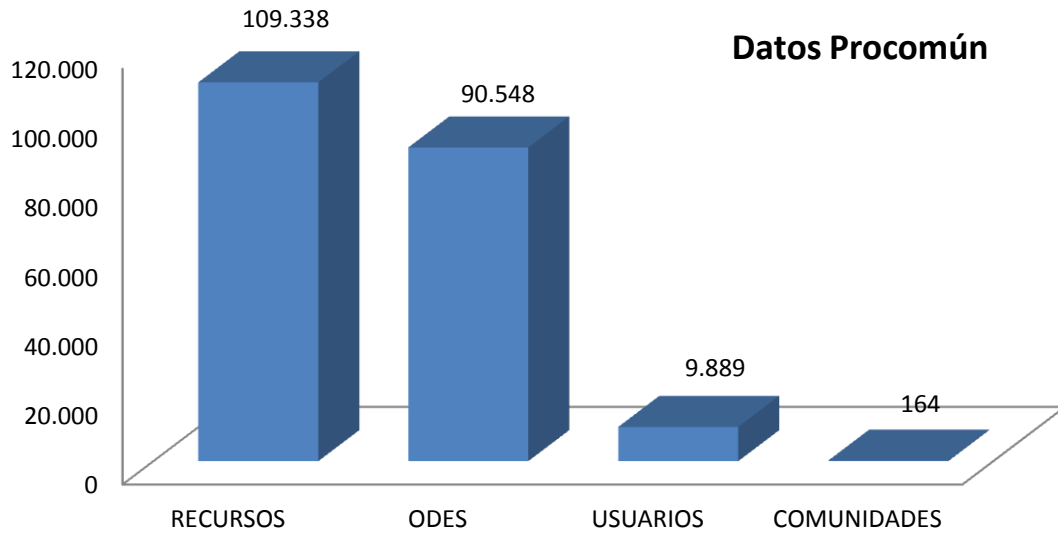

INDICADORES

Abril/2015

Abril 2015	Procomún
Nº páginas vistas	88.404
Nº Sesiones	24.927
Nº Usuarios	16.890

Acceso según dispositivo

Accesos por Redes Sociales	Visitas
Twitter	1.083
Facebook	128
Pinterest	34
Google+	22

Accesos por país	Visitas
España	19.485
Argentina	1324
Colombia	770
México	734
Perú	481
Chile	266
Estados Unidos	249
Venezuela	187
Ecuador	165
Uruguay	155

Abril 2015	Procomún
Nº recursos	109.338
Nº ODEs	90.548
Nº Usuarios	9.889
Nº Comunidades	164