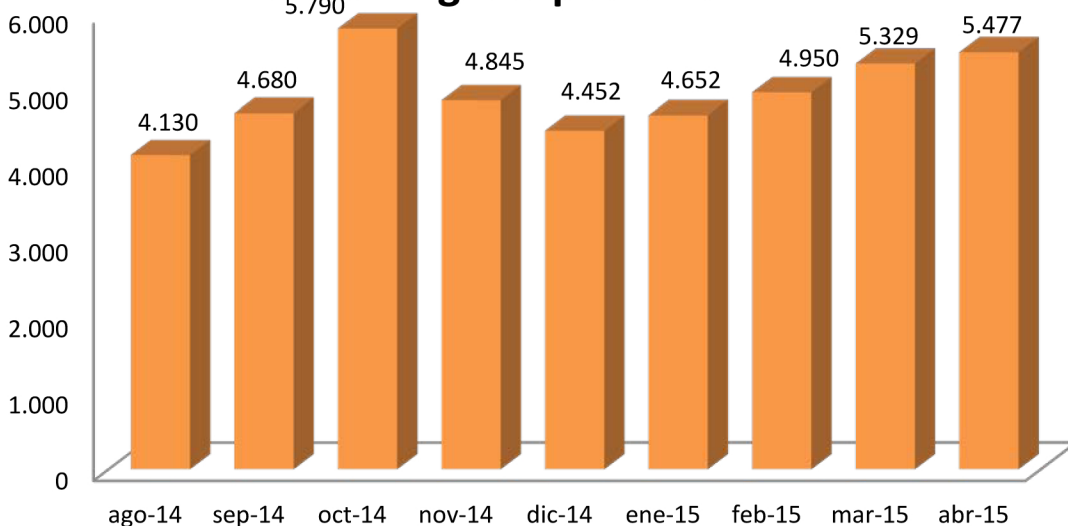

INDICADORES

Abril/2015

Nº de Páginas por mes

Marzo 2015	LADA
Nº páginas vistas	5.477
Nº Sesiones	2.074
Nº Usuarios	1.844
Nº páginas por sesión	2,64
Duración media de sesión	00:01:47
% De rebote	67,45
% Nuevas sesiones	86,64

Acceso según dispositivo

Accesos por Redes Sociales	Visitas
Facebook	43 (66,15%)
Twitter	19 (29,3%)
Tumblr	2 (3,08%)
SlideShare	1 (1,54%)

Accesos por país	Visitas
España	1.355(65,33 %)
México	112(5,40 %)
Argentina	95(4,58 %)
Colombia	89(4,29 %)
Perú	63(3,04 %)
Estados Unidos	59(2,84 %)
Ecuador	36(1,74 %)
Chile	34(1,64 %)
Costa Rica	26(1,25 %)
Venezuela	17(0,82 %)
Uruguay	16(0,77 %)