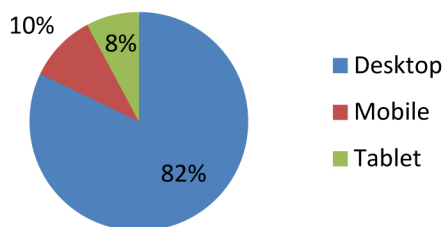

INDICADORES

Abril/2015

Nº de Páginas por mes

Marzo 2015	LADA
Nº páginas vistas	5.477
Nº Sesiones	2.074
Nº Usuarios	1.844
Nº páginas por sesión	2,64
Duración media de sesión	00:01:47
% De rebote	67,45
% Nuevas sesiones	86,64

Acceso según dispositivo

Accesos por Redes Sociales	Visitas
Facebook	43 (66,15%)
Twitter	19 (29,3%)
Tumblr	2 (3,08%)
SlideShare	1 (1,54%)

Accesos por país	Visitas
España	1.355(65,33 %)
México	112(5,40 %)
Argentina	95(4,58 %)
Colombia	89(4,29 %)
Perú	63(3,04 %)
Estados Unidos	59(2,84 %)
Ecuador	36(1,74 %)
Chile	34(1,64 %)
Costa Rica	26(1,25 %)
Venezuela	17(0,82 %)
Uruguay	16(0,77 %)