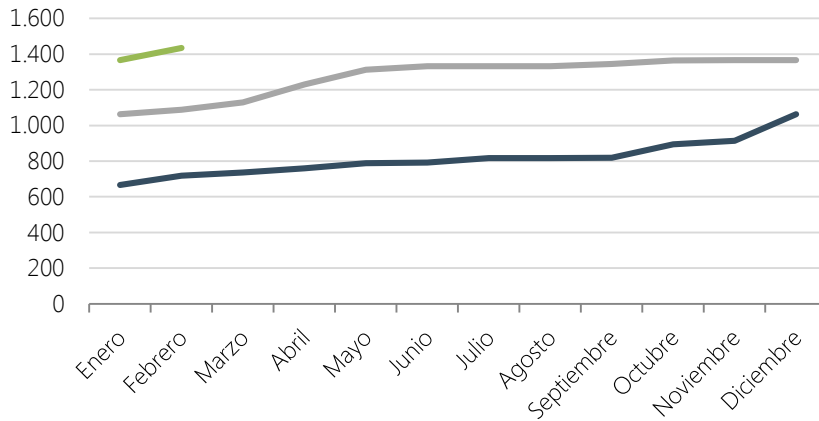

## Indicadores Febrero 2016

### Evolución del N° de USUARIOS

**18.215.906**  
Descargas de documentos desde la creación de CConnectAA

— 2014  
— 2015  
— 2016