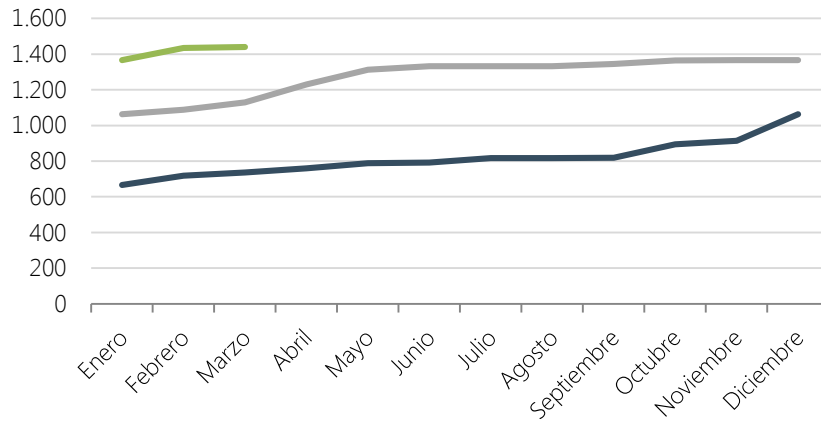

## Indicadores Marzo 2016

### Evolución del N° de USUARIOS

**18.501.972**  
Descargas de documentos desde la creación de CConnectAA

— 2014  
— 2015  
— 2016