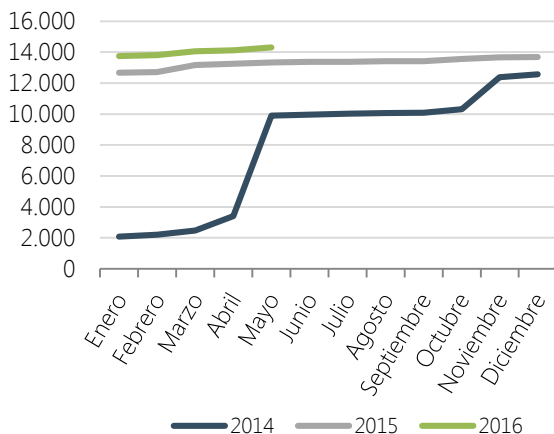

DOCUMENTOS

Subidos **14.302**
Actualizaciones **443**
Descargas **19.039.183**

MENSAJES DE LOS FOROS

Mensajes creados **536**
Contestaciones **816**

BLOGS

Entradas **81**
Actualizaciones **43**
Comentarios **34**

EVENTOS DE CALENDARIO

Eventos **84**
Actualizaciones **57**

Distribución de Grupos de trabajo

■ INTEF ■ CNIE ■ SG Ordenación Académica
■ INEE ■ SG Cooperación Territorial ■ SG Inspección

DOCUMENTOS subidos