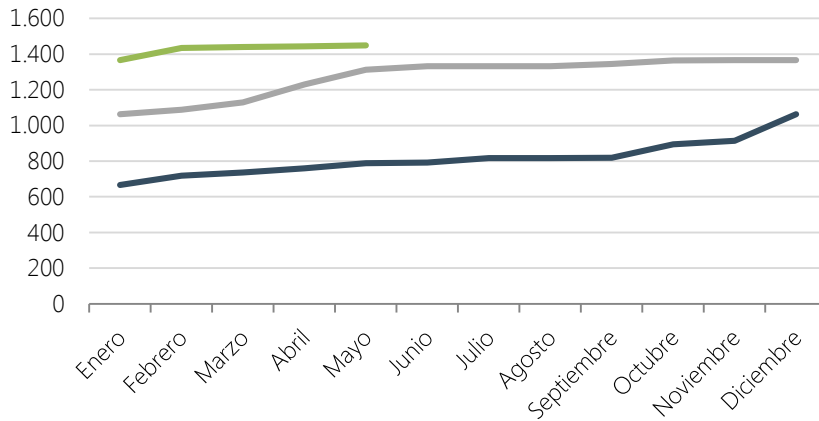

Indicadores Mayo 2016

Evolución del N° de USUARIOS

19.039.183
Descargas de documentos desde la creación de CConnectAA

— 2014
— 2015
— 2016

Totalizadores GLOBALES

Grupos de trabajo **160**
Usuarios **1.448**