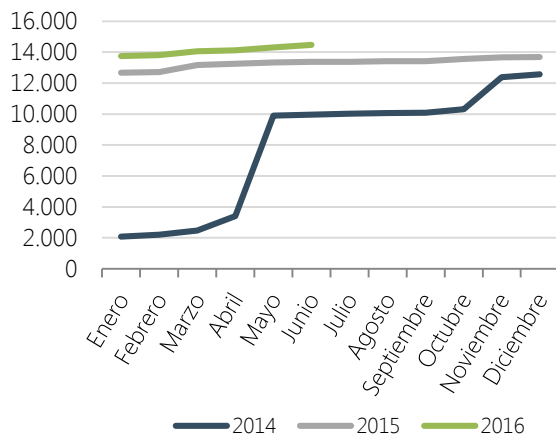

DOCUMENTOS

Subidos **14.467**
Actualizaciones **443**
Descargas **19.313.848**

MENSAJES DE LOS FOROS

Mensajes creados **552**
Contestaciones **839**

BLOGS

Entradas **81**
Actualizaciones **43**
Comentarios **34**

EVENTOS DE CALENDARIO

Eventos **84**
Actualizaciones **57**

Distribución de Grupos de trabajo

■ INTEF ■ CNIIE ■ SG Ordenación Académica
■ INEE ■ SG Cooperación Territorial ■ SG Inspección

DOCUMENTOS subidos