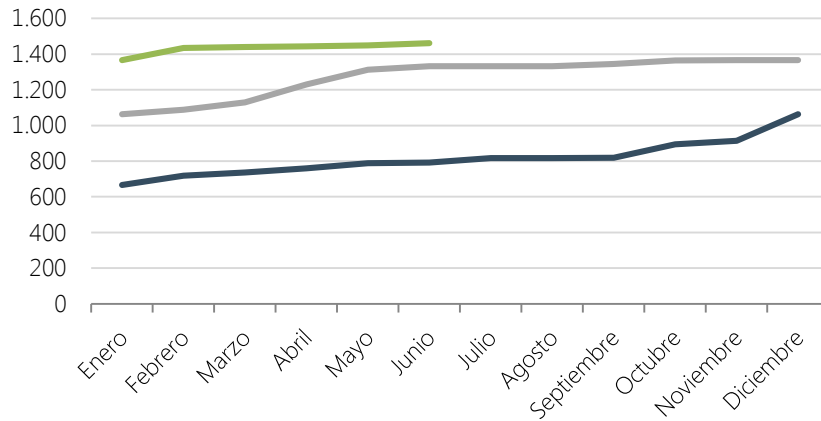

Indicadores Junio 2016

Evolución del N° de USUARIOS

19.313.848
Descargas de documentos desde la creación de CConnectAA

— 2014
— 2015
— 2016

Totalizadores GLOBALES

Grupos de trabajo **161**
Usuarios **1.461**