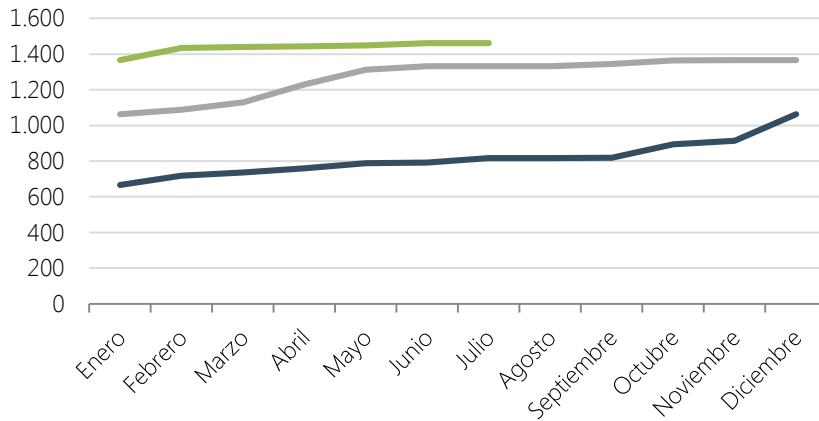

Indicadores Julio 2016

Evolución del N° de USUARIOS

19.611.361
Descargas de documentos desde la creación de CConnectAA

— 2014
— 2015
— 2016

Totalizadores GLOBALES

Grupos de trabajo **161**
Usuarios **1.462**