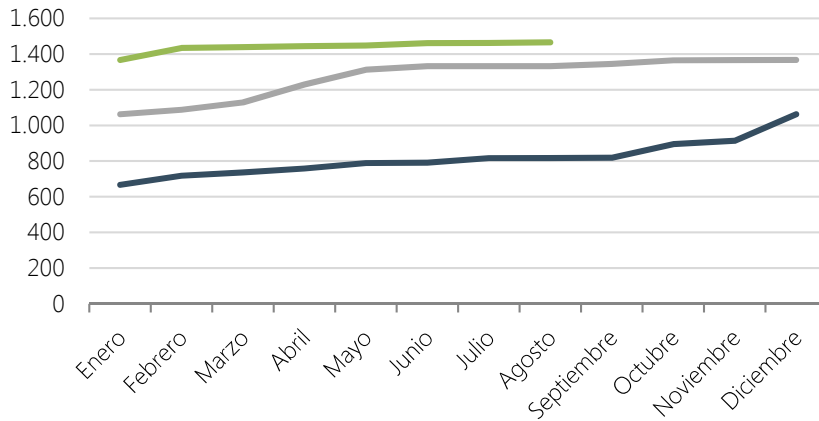

## Indicadores Agosto 2016

### Evolución del N° de USUARIOS

**19.881.019**  
Descargas de documentos desde la creación de CConectAA

— 2014  
— 2015  
— 2016