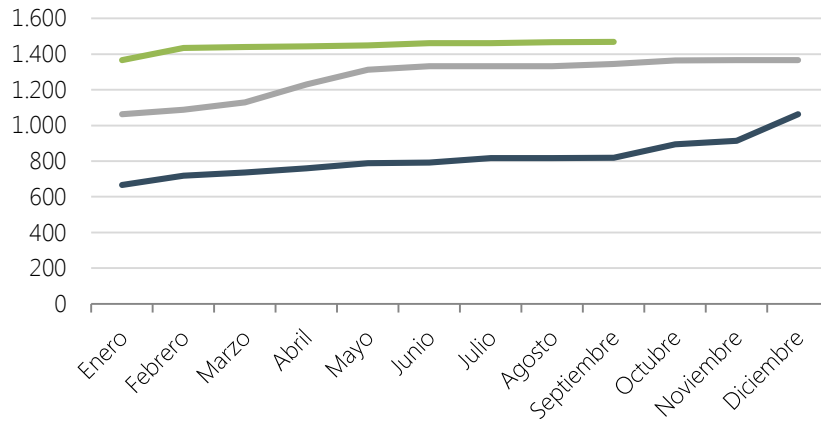

Indicadores Septiembre 2016

Evolución del N° de USUARIOS

20.202.400
Descargas de documentos desde la creación de CConnectAA

— 2014
— 2015
— 2016

Totalizadores GLOBALES

Grupos de trabajo **161**
Usuarios **1.468**