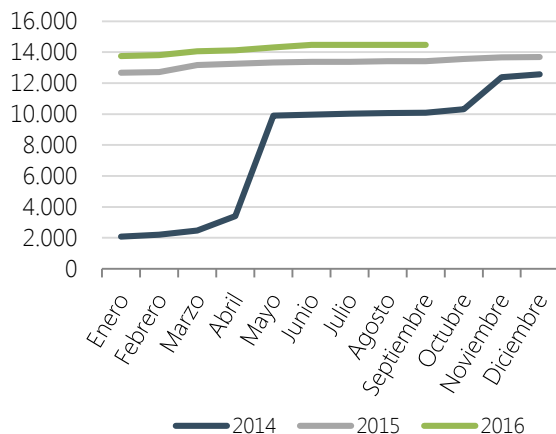

DOCUMENTOS

Subidos **14.476**
Actualizaciones **443**
Descargas **20.202.400**

MENSAJES DE LOS FOROS

Mensajes creados **554**
Contestaciones **841**

BLOGS

Entradas **81**
Actualizaciones **43**
Comentarios **34**

EVENTOS DE CALENDARIO

Eventos **84**
Actualizaciones **57**

Distribución de Grupos de trabajo

■ INTEF ■ CNIIE ■ SG Ordenación Académica
■ INEE ■ SG Cooperación Territorial ■ SG Inspección

DOCUMENTOS subidos