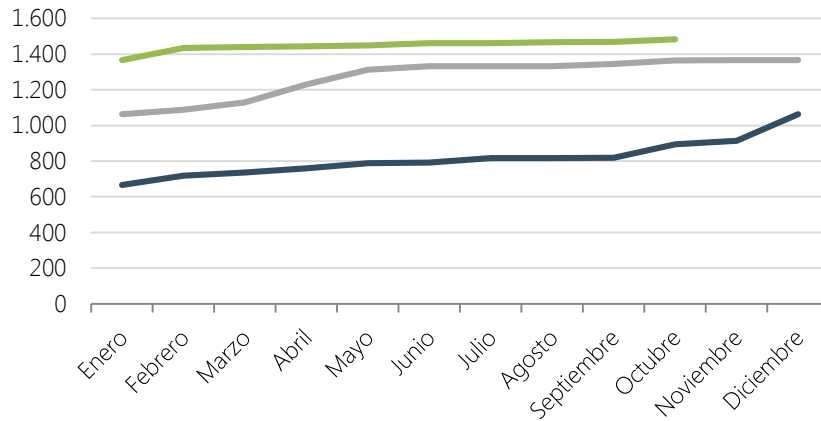

Indicadores Octubre 2016

Evolución del N° de USUARIOS

20.478.656
Descargas de documentos desde la creación de CConnectAA

— 2014
— 2015
— 2016

Totalizadores GLOBALES

Grupos de trabajo **162**
Usuarios **1.483**