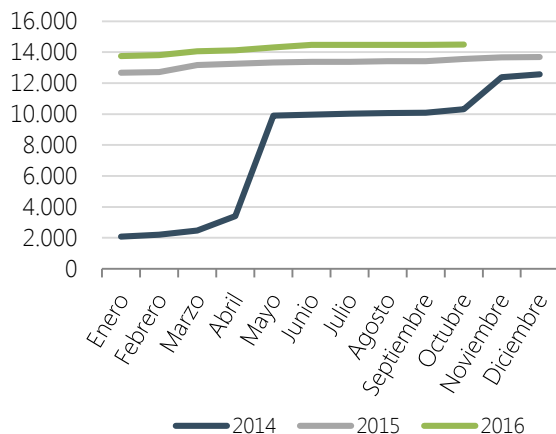

DOCUMENTOS

Subidos **14.487**
Actualizaciones **443**
Descargas **20.478.656**

MENSAJES DE LOS FOROS

Mensajes creados **559**
Contestaciones **853**

BLOGS

Entradas **81**
Actualizaciones **43**
Comentarios **34**

EVENTOS DE CALENDARIO

Eventos **84**
Actualizaciones **57**

Distribución de Grupos de trabajo

■ INTEF ■ CNIIE ■ SG Ordenación Académica
■ INEE ■ SG Cooperación Territorial ■ SG Inspección

DOCUMENTOS subidos