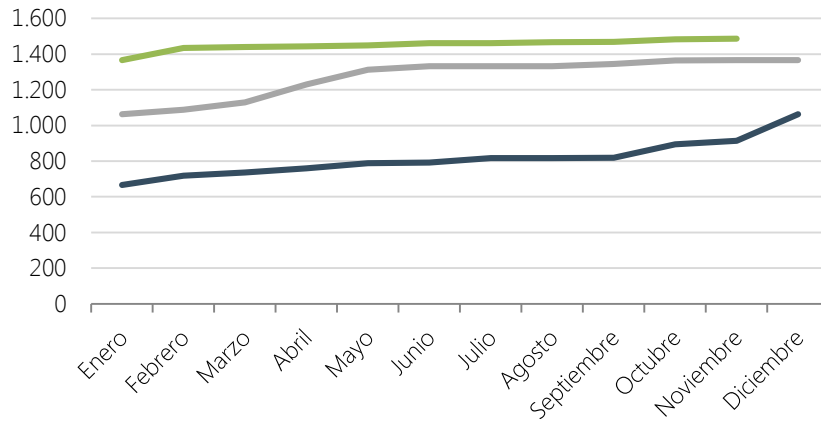

Indicadores Noviembre 2016

Evolución del Nº de USUARIOS

20.820.340
Descargas de documentos desde la creación de CConnectAA

— 2014
— 2015
— 2016

Totalizadores GLOBALES

Grupos de trabajo **163**

Usuarios **1.487**