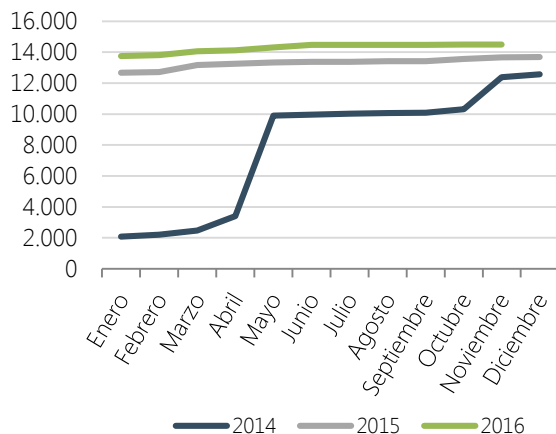

DOCUMENTOS subidos