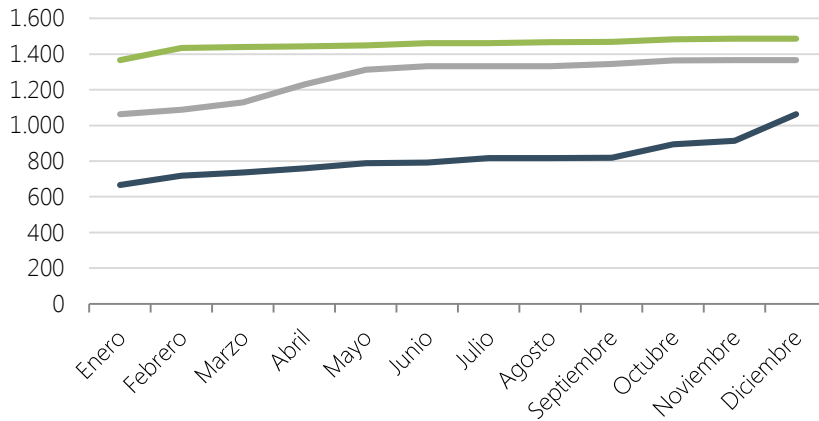

Indicadores Diciembre 2016

Evolución del N° de USUARIOS

21.170.337
Descargas de documentos desde la creación de CConnectAA

— 2014
— 2015
— 2016

Totalizadores GLOBALES

Grupos de trabajo **163**

Usuarios **1.487**