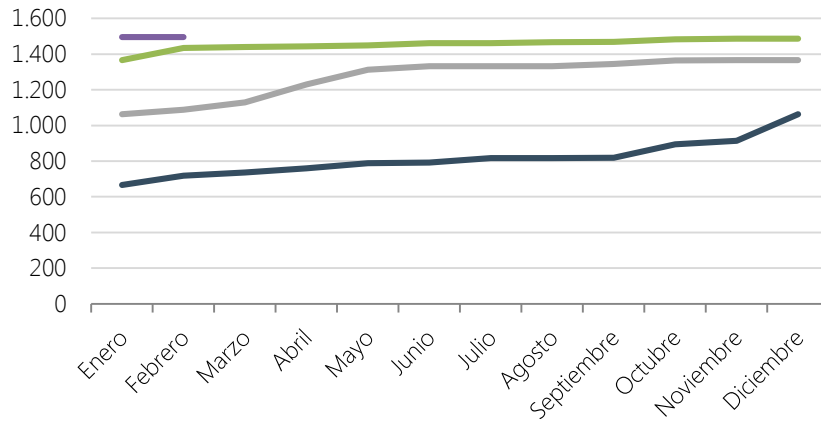

Indicadores Enero 2017

Evolución del N° de USUARIOS

21.386.476
Descargas de documentos desde la creación de CConnectAA

— 2014
— 2015
— 2016
— 2017

Totalizadores GLOBALES

Grupos de trabajo **164**
Usuarios **1.495**