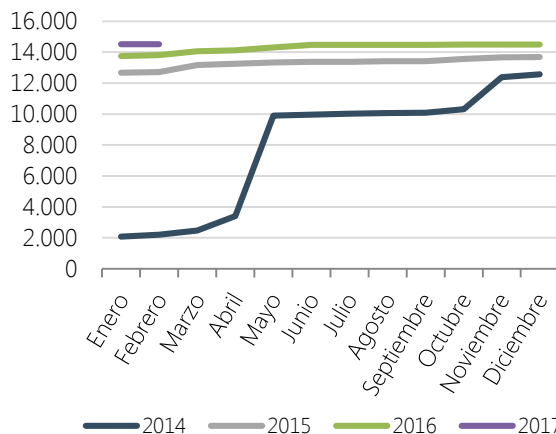

DOCUMENTOS

Subidos **14.508**
Actualizaciones **444**
Descargas **21.386.476**

MENSAJES DE LOS FOROS

Mensajes creados **570**
Contestaciones **885**

BLOGS

Entradas **81**
Actualizaciones **43**
Comentarios **34**

EVENTOS DE CALENDARIO

Eventos **84**
Actualizaciones **57**

Distribución de Grupos de trabajo

■ INTEF ■ CNIIE ■ SG Ordenación Académica
■ INEE ■ SG Cooperación Territorial ■ SG Inspección

DOCUMENTOS subidos