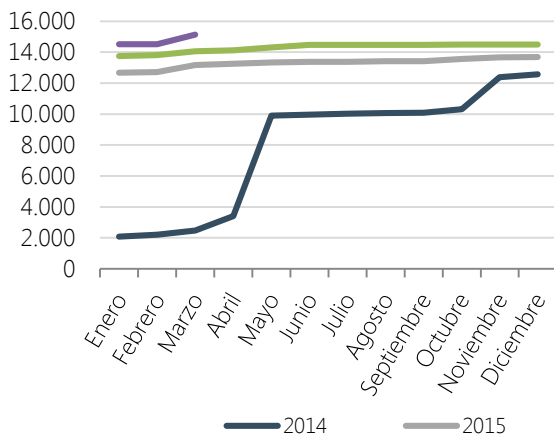

DOCUMENTOS subidos