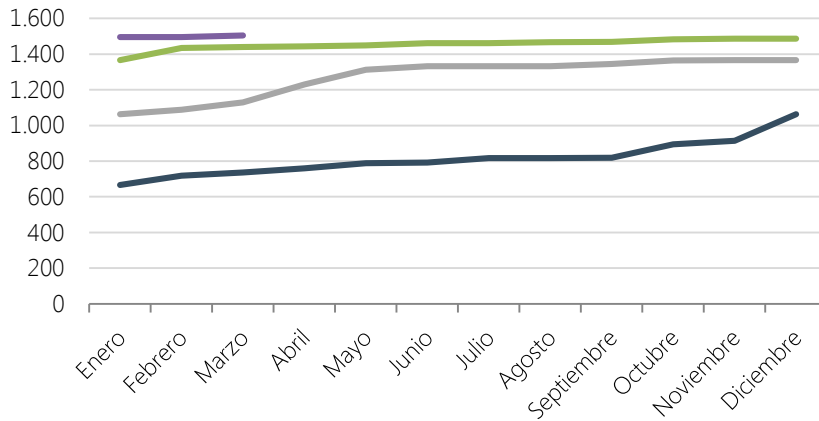

Indicadores Febrero 2017

Evolución del N° de USUARIOS

21.846.559
Descargas de documentos desde la creación de CConnectAA

2014
2015
2016
2017

Totalizadores GLOBALES

Grupos de trabajo **168**

Usuarios **1.504**