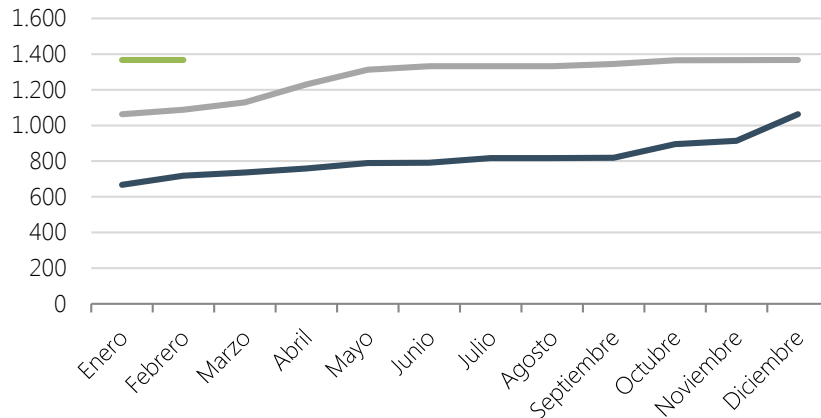

## Indicadores Enero 2016

### Evolución del N° de USUARIOS

**17.971.431**  
Descargas de documentos desde la creación de CConnectAA

— 2014  
— 2015  
— 2016