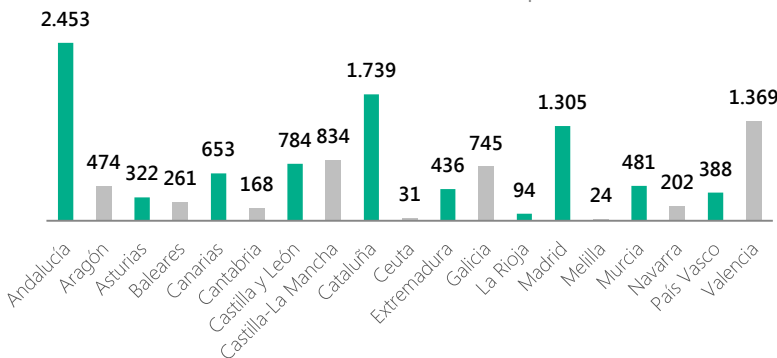

Proyectos

Nuevos proyectos registrados con participación española

Registros

Nuevos docentes españoles registrados por año

Centros

➔ " El 45% de los centros escolares españoles están registrados en eTwinning "

Total centros escolares inscritos por CCAA

Nuevos centros escolares inscritos

Datos de participación totales en España

Total usuarios registrados

Total centros escolares registrados

Total proyectos inscritos